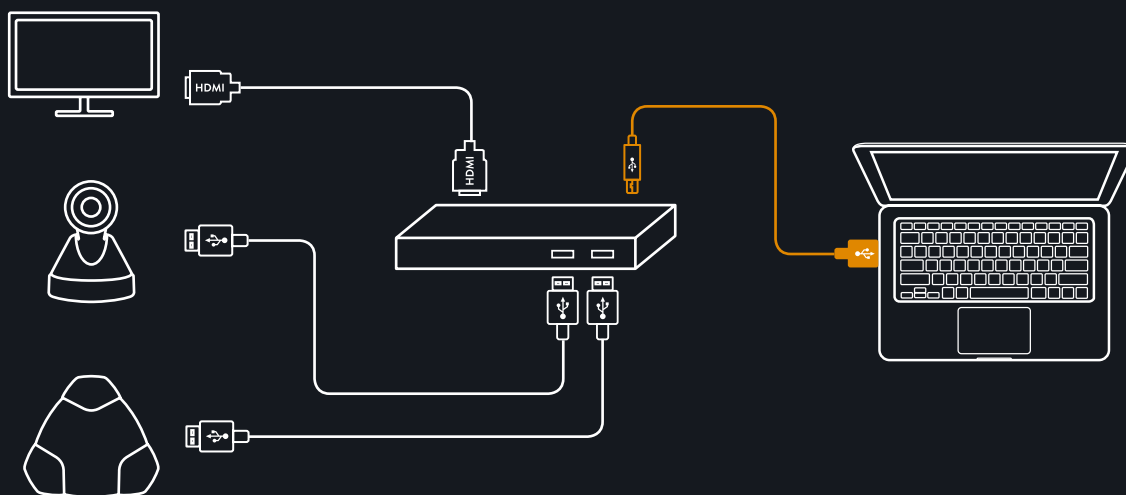

ДОБАВИТЬ ДОПОЛНИТЕЛЬНЫЕ МИКРОФОНЫ

Добавьте несколько выносных микрофонов для увеличения зоны захвата голоса с 30 до 70 м². Если в вашу систему входит телефон модели Konftel 300IPx, то имеется также опция подключения адаптера адаптера громкой связи (РА) для особо крупных мероприятий.

ХАБ KONFTEL С ОДНИМ СОЕДИНИТЕЛЬНЫМ КАБЕЛЕМ

Проще и быть не может.

Но согласитесь: ведь насколько это просто, настолько и гениально, правда? Именно так обеспечивается соединение компонентов видеоконференц-комплекта, благодаря хабу Konftel OCC, – и тем самым установка и подключение видео-конференц-решения осуществляется просто и играючи! Соединение производится по стандарту автоматического конфигурирования Plug & Play ("Подключи и работай"), через порт USB, и не требует установки дополнительных драйверов (при условии, что на вашем ПК установлена последняя версия операционной системы Windows*).