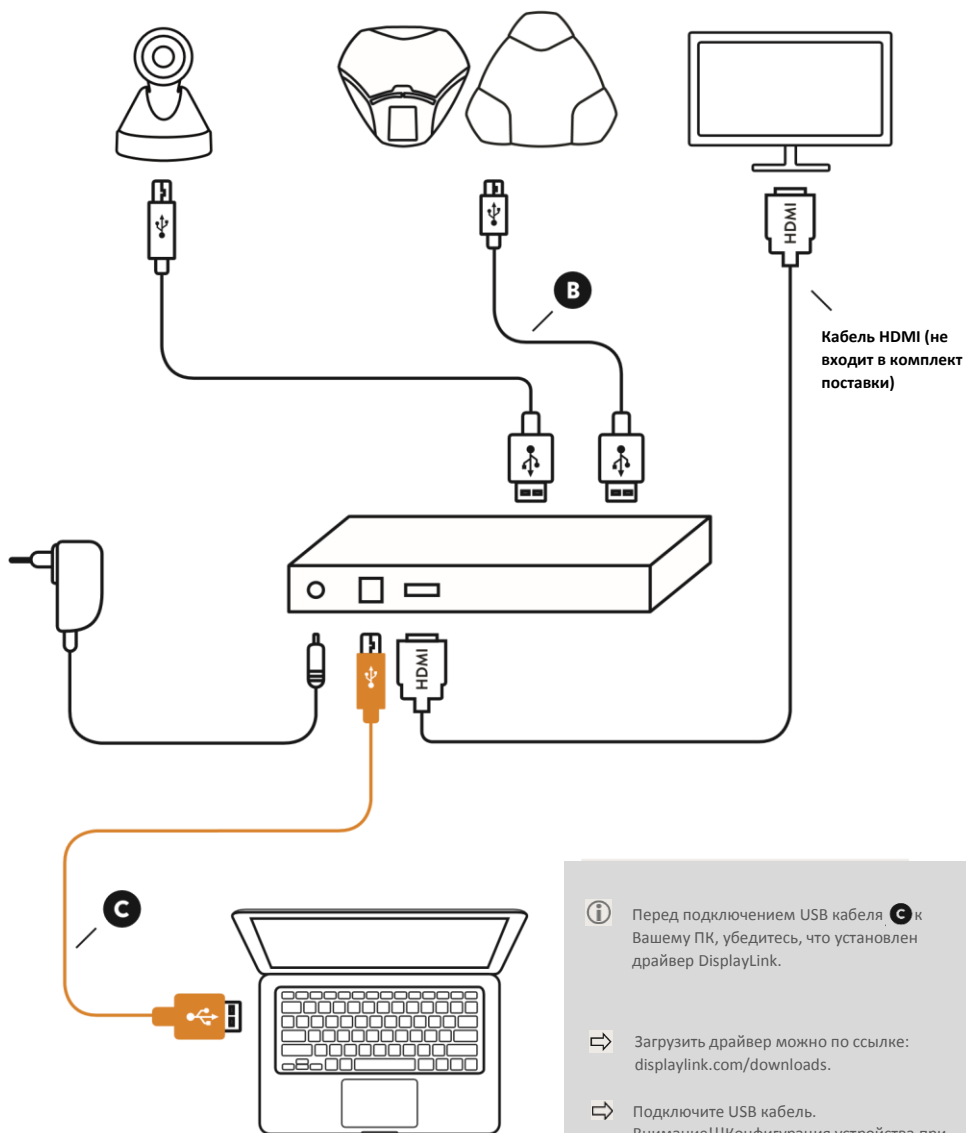

ПОДКЛЮЧЕНИЕ

ⓘ Перед подключением USB кабеля **С** к Вашему ПК, убедитесь, что установлен драйвер DisplayLink.

⇒ Загрузить драйвер можно по ссылке: displaylink.com/downloads.

⇒ Подключите USB кабель. Внимание!!! Конфигурация устройства при подключении может занять до 60 секунд.

Следующие подключения займут меньше времени.